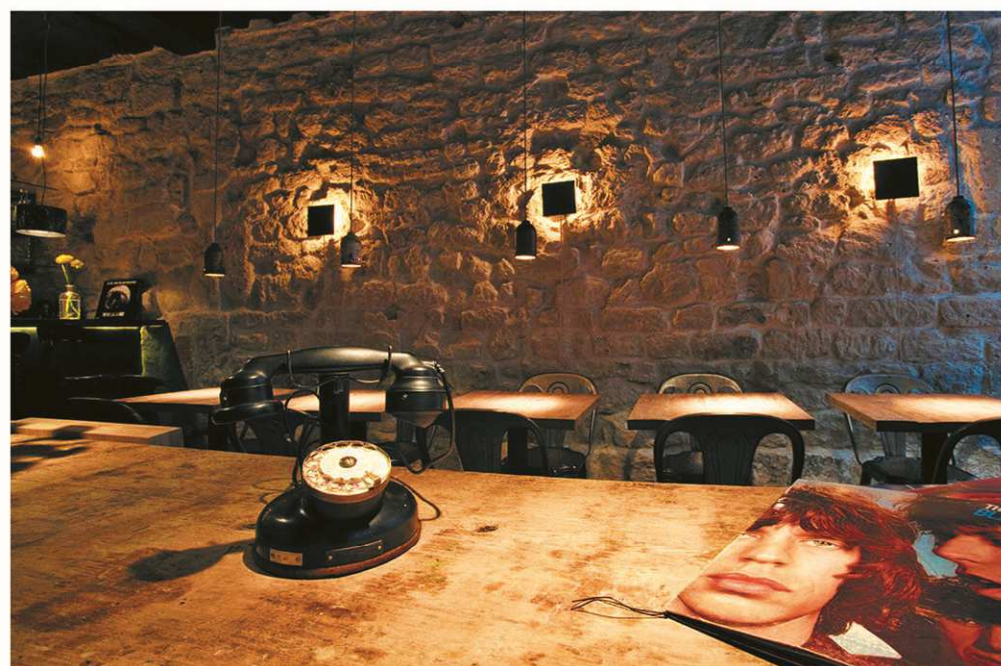

8, RUE GRÉGOIRE DE TOURS 75006 PARIS - TEL : 01 43 26 09 09
Mail : contact@lagrandcremerie.fr www.lagrandcremerie.fr

CAVE GOURMANDE, PARIS, ODÉON
LA GRANDE CRÈMERIE
PRIVATISER DANS LE QUARTIER LATIN...

NOS PRODUITS

A "La grande Crèmerie", nous avons choisi d'allier partage et dégustation de produits rares et d'exception. Nous vous proposons une large gamme de fromages affinés, charcuteries fines, poissons fumés et autres douceurs qui sauront flatter vos papilles... L'authenticité s'invite à votre table.

LE LIEU

"Cave gourmande" située à Paris, entre St-Germain-des-Prés et Odéon, au coeur de la vie parisienne la plus foisonnante, "La grande Crèmerie" est un lieu atypique et unique, convivial et chaleureux où l'on vient du monde entier déguster vins naturels et produits du Terroir finement sélectionnés.

Notre équipe vous accueille le soir, 7 jours sur 7, dans une ambiance chic et brute à la fois, où les matériaux jouent avec la lumière, mettant en valeur l'épure et la simplicité du lieu.

NOS VINS

Nos vins sont issus de petits producteurs qui travaillent de façon durable, biologique ou biodynamique. Nos vignerons produisent leur vin dans le respect de la nature et du terroir. Choisis avec soin, nous vous proposons une large sélection de vins rouges, vins blancs et champagnes, de quoi satisfaire tous les goûts...

PRIVATISER

Afin de profiter pleinement de ce lieu intime, chaleureux et si particulier, nous vous offrons la possibilité de privatiser l'espace pour vos soirées familiales, vos événements exceptionnels ou fêtes de fin d'années. Nous proposons des formules adaptées à vos besoins, en fonction du nombre de personnes et des produits que vous souhaitez déguster. N'hésitez pas à nous contacter pour découvrir nos offres et disponibilités